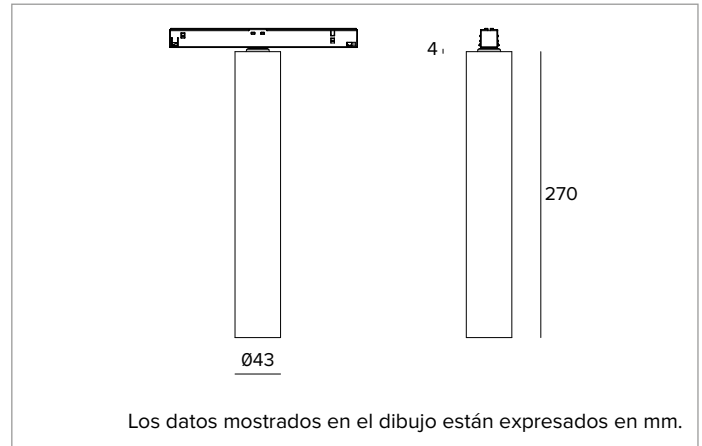

1T9876EL | FORTYEIGHT Label 4 - Fix

Luminaria profesional para fuentes LED de luz directa, alimentada a muy baja tensión

	2700K	H(m)	D(m)	E _{max} (lx)
	Ra90		27°	
	Fixture Power	7W	1	0.48
	Source Flux	920lm	2	0.95
	Fixture Flux	657lm	3	1.43
	Efficacy	93lm/W	4	1.91
TS1964	I _{max} =2835cd/klm	I _{max}	2608cd	5
			2.38	104

Cuerpo cilíndrico en aluminio mecanizado CNC y recubierto con pintura en polvo.

Color y acabado: Negro profundo

Dimensiones: D=43mm

Peso: 0,3Kg

Versión: ON-OFF

Grado de protección: IP20

CARACTERÍSTICAS ELÉCTRICAS